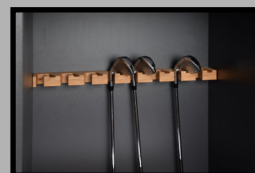

Preisliste Modell Eagle

Grundmodell, bestehend aus:

- Schrankelement mit 4 Tablaren fest eingebaut
- 2 Schlägerleisten fest eingebaut für je 8 Eisen

Preis Grundmodell

Fr. 2'253.00

Optionen/Zubehör

Türe oben links mit Griff
oder

Golfschrank Eagle komplett.

Mit 2 abschliessbaren Türen oben,
2 Schlägerleisten für je 8 Eisen.

Fr. 2'765.00, inkl. MwSt. 7.7%

Schreiner

Lüthi  Biberist

Küchen • Bäder • Möbel • Schränke

Ulmenweg 10 4562 Biberist
032 672 37 51 info@tafeltische.ch